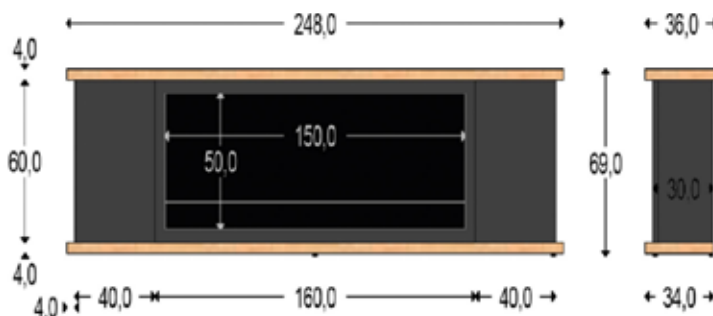

3409,83€
4032,79€
4472,13€

4160€
4920€
5456€

8025431153875
8025431154018
8025431154056

● **Marrone** 108 CM
150 CM
180 CM

3016,39€
3639,34€
4262,3€

3680€
4440€
5200€

RAL 9005

8025431153868
8025431154001
8025431154049

● **Nero** 108 CM
150 CM
180 CM

3409,83€
4032,79€
4655,75€

4160
4920€
5680€

108 CM

150 CM

180 CM

ONDA CORTA

ONDA MEDIE