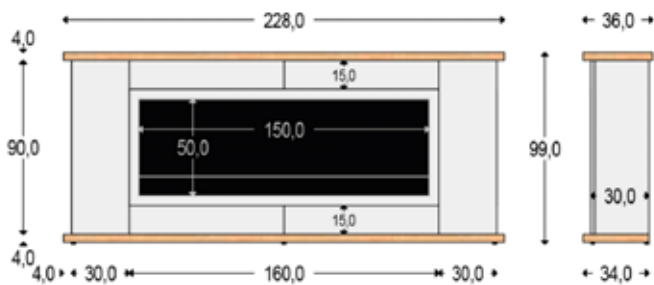

INVERNO

MOBILI CON CAMINETTI ELETTRICI

Ogni modello viene realizzato su ordinazione, ed è praticamente un pezzo unico, con una sua anima e stile.
Each model is made on order, and is practically a unique piece, with its own soul and style.

Listino IVA
Esclusa
Price list
excluding VAT

Consigliato IVA
Inclusa
Recommended
VAT included

MOBILE-CAMINO-DESIO

8025431154186	● Antracite	108 CM	4350,82€	5308€
8025431154223		150 CM	5081,97€	6200€
8025431154261		180 CM	5688,52€	6940€

8025431154193	● Grigio	108 CM	4557,39€	5560,€
8025431154230		150 CM	5245,9€	6400€
8025431154278		180 CM	5885,25€	7180€

8025431154216	● Marrone	108 CM	4000€	4880€
8025431154254		150 CM	4688,52€	5720€
8025431154292		180 CM	5327,87€	6500€

RAL 9005

8025431154209	● Nero	108 CM	4557,39€	5560€
8025431154247		150 CM	5245,9€	6400€
8025431154285		180 CM	5885,25€	7180€

108 CM

150 CM

180 CM