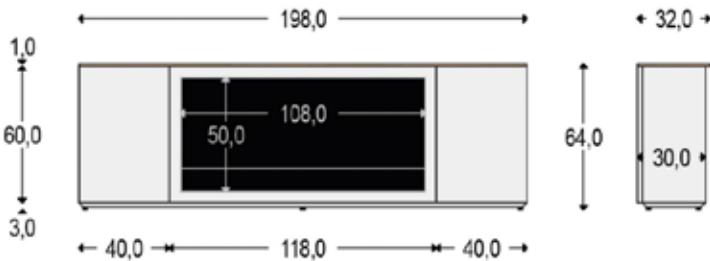

CAMINETTI A PARETE DA APPENDERE ALLA PARETE COME UN QUADRO!

CAMINETTO-PARETE-MONTE-BIANCO
98 cm

CAMINETTO-PARETE-STELVIO
128 cm

CAMINETTO-PARETE-APRICA
152 cm

CAMINETTO-PARETE-PORDOI
182 cm

	<p>CAMINETTO-PARETE-MONTE-BIANCO 8025431019225 98 CM</p>	<p>482,79€</p>	<p>589€</p>
	<p>CAMINETTO-PARETE-STELVIO 8025431019232 128 CM</p>	<p>622,13€</p>	<p>759€</p>
	<p>CAMINETTO-PARETE-APRICA 8025431019249 152 CM</p>	<p>753,28€</p>	<p>919€</p>
	<p>CAMINETTO-PARETE-PORDOI 8025431019256 183 CM</p>	<p>950€</p>	<p>1.159€</p>

MOBILE-CAMINO-AROSIO
198/240/270 cm. MADE IN EU 🇪🇺

MOBILE-CAMINO-DESIO
198/240/270 cm. MADE IN EU 🇪🇺

ESTRUCTURA TAPA Y BASE **MOBILE-CAMINO-MEDA**

ESTRUCTURA	TAPA Y BASE	MOBILE-CAMINO-MEDA	Color	Height	Listino IVA Esclusa	Consigliato IVA Inclusa
RAL 7022		8025431154308	● Antracite	108 CM	3147,54€	3840€
		8025431154346		150 CM	3770,49€	4600€
		8025431154384		180 CM	4393,44€	5360€
NCS S 1502Y50R		8025431154315	● Grigio	108 CM	3344,26€	4080€
		8025431154353		150 CM	3967,21€	4840€
		8025431154391		180 CM	4590,16€	5600€
		8025431154339	● Marrone	108 CM	2950,82€	3600€
		8025431154377		150 CM	3573,77€	4360€
		8025431154414		180 CM	4196,72€	5120€
RAL 9005		8025431154322	● Nero	108 CM	3344,26€	4080€
		8025431154360		150 CM	3967,21€	4840€
		8025431154407		180 CM	4590,16€	5600€