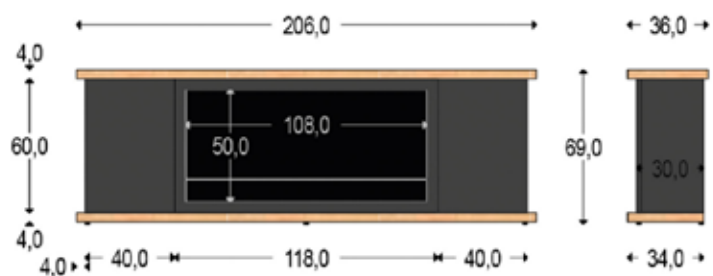

3409,83€
4032,79€
4472,13€

4160€
4920€
5456€

8025431153875
8025431154018
8025431154056

● **Marrone** 108 CM
150 CM
180 CM

3016,39€
3639,34€
4262,3€

3680€
4440€
5200€

RAL 9005

8025431153868
8025431154001
8025431154049

● **Nero** 108 CM
150 CM
180 CM

3409,83€
4032,79€
4655,75€

4160
4920€
5680€

108 CM

150 CM

180 CM

ONDA CORTA

ONDA MEDIE