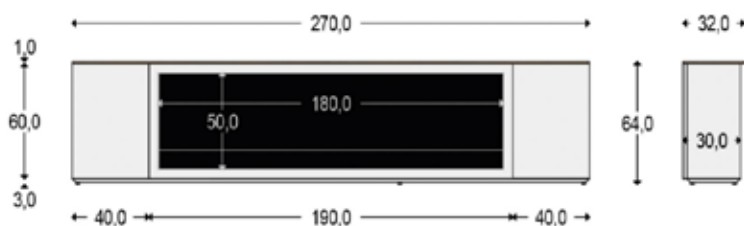

ESTRUCTURA TAPA Y BASE **MOBILE-CAMINO-MEDA**

ESTRUCTURA	TAPA Y BASE	MOBILE-CAMINO-MEDA	Color	Height	Listino IVA Esclusa	Consigliato IVA Inclusa
RAL 7022		8025431154308	● Antracite	108 CM	3147,54€	3840€
		8025431154346		150 CM	3770,49€	4600€
		8025431154384		180 CM	4393,44€	5360€
NCS S 1502Y50R		8025431154315	● Grigio	108 CM	3344,26€	4080€
		8025431154353		150 CM	3967,21€	4840€
		8025431154391		180 CM	4590,16€	5600€
		8025431154339	● Marrone	108 CM	2950,82€	3600€
		8025431154377		150 CM	3573,77€	4360€
		8025431154414		180 CM	4196,72€	5120€
RAL 9005		8025431154322	● Nero	108 CM	3344,26€	4080€
		8025431154360		150 CM	3967,21€	4840€
		8025431154407		180 CM	4590,16€	5600€

180 CM