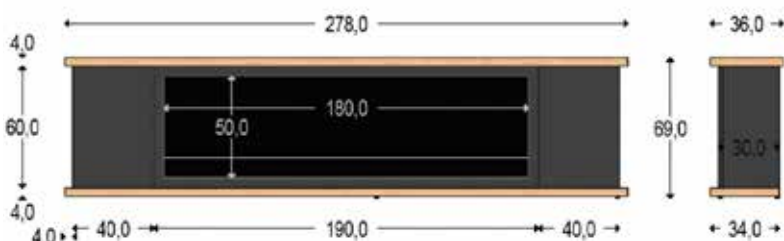

● **Nero** 108 CM
150 CM
180 CM

3409,83€
4032,79€
4655,75€

4160
4920€
5680€

108 CM

150 CM

180 CM

ONDA CORTA

ONDA MEDIE