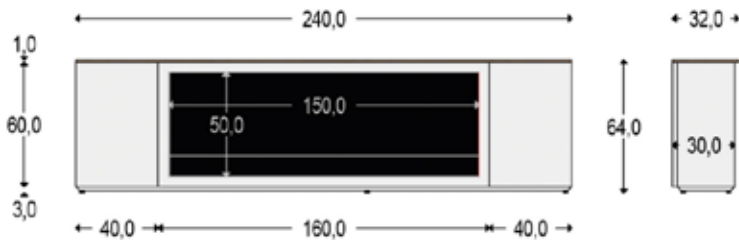

ESTRUCTURA TAPA Y BASE **MOBILE-CAMINO-MEDA**

ESTRUCTURA	TAPA Y BASE	MOBILE-CAMINO-MEDA	Color	Height	Listino IVA Esclusa	Consigliato IVA Inclusa
RAL 7022		8025431154308	● Antracite	108 CM	3147,54€	3840€
		8025431154346		150 CM	3770,49€	4600€
		8025431154384		180 CM	4393,44€	5360€
NCS S 1502Y50R		8025431154315	● Grigio	108 CM	3344,26€	4080€
		8025431154353		150 CM	3967,21€	4840€
		8025431154391		180 CM	4590,16€	5600€
		8025431154339	● Marrone	108 CM	2950,82€	3600€
		8025431154377		150 CM	3573,77€	4360€
		8025431154414		180 CM	4196,72€	5120€
RAL 9005		8025431154322	● Nero	108 CM	3344,26€	4080€
		8025431154360		150 CM	3967,21€	4840€
		8025431154407		180 CM	4590,16€	5600€

150 CM