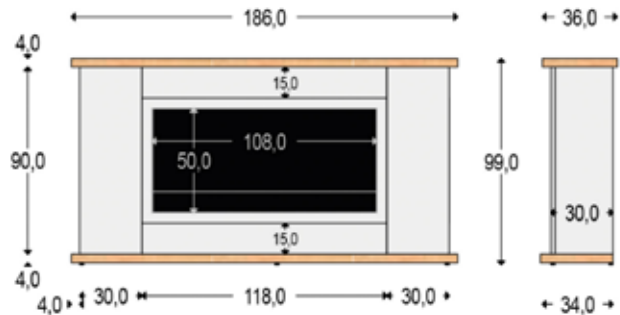

INVERNO

MOBILI CON CAMINETTI ELETTRICI

Ogni modello viene realizzato su ordinazione, ed è praticamente un pezzo unico, con una sua anima e stile.
Each model is made on order, and is practically a unique piece, with its own soul and style.

Listino IVA
Esclusa
Price list
excluding VAT

Consigliato IVA
Inclusa
Recommended
VAT included

MOBILE-CAMINO-DESIO

8025431154186	● Antracite	108 CM	4350,82€	5308€
8025431154223		150 CM	5081,97€	6200€
8025431154261		180 CM	5688,52€	6940€

8025431154193	● Grigio	108 CM	4557,39€	5560,€
8025431154230		150 CM	5245,9€	6400€
8025431154278		180 CM	5885,25€	7180€

8025431154216	● Marrone	108 CM	4000€	4880€
8025431154254		150 CM	4688,52€	5720€
8025431154292		180 CM	5327,87€	6500€

RAL 9005

8025431154209	● Nero	108 CM	4557,39€	5560€
8025431154247		150 CM	5245,9€	6400€
8025431154285		180 CM	5885,25€	7180€

108 CM