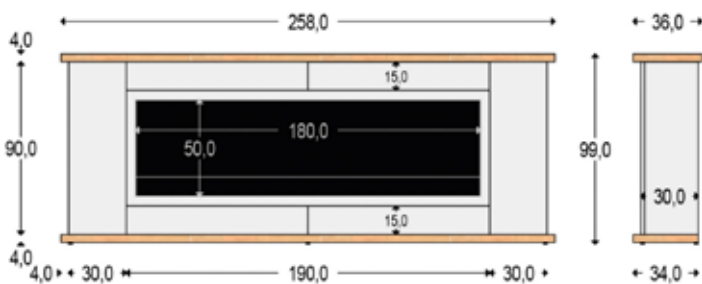

RAL 9005

8025431154209	● Nero	108 CM	4557,39€	5560€
8025431154247		150 CM	5245,9€	6400€
8025431154285		180 CM	5885,25€	7180€

108 CM

150 CM

180 CM

Ogni modello viene realizzato su ordinazione, ed è praticamente un pezzo unico, con una sua anima e stile.